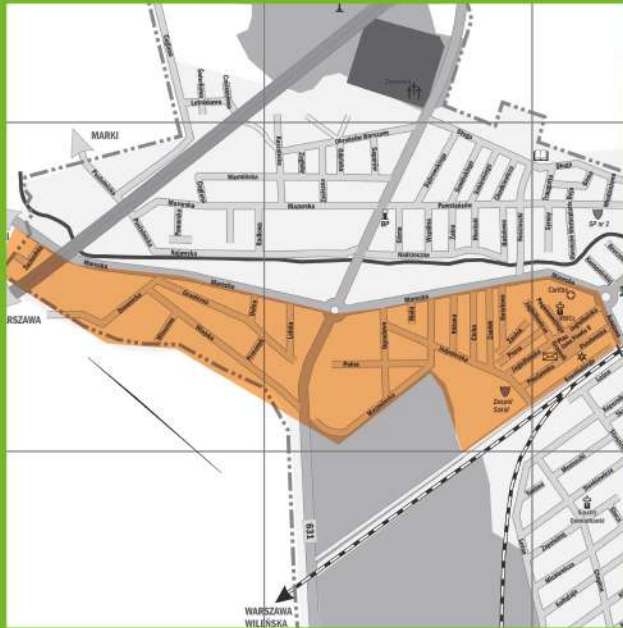

Odpady komunalne

harmonogram i informacje

REJON 3

Ulice:

Cicha, Drewnicka, Dolna, Graniczna, Gromali, Inżynierska, Jagiellońska, Jagiełłowicza, Krasieńskiego, Kwiatowa, Letnia, Mazowiecka, Ogrodowa, Piastowska, Pogonowskiego, Polna, Prusa, Przesmyk, Różana, Wiejska, Wiosenna, Zaulek.

HARMONOGRAM REJON 3

MIESIĄC ODBIORU	ODPADY ZMIESZANE czwartki	PLASTIK/METAL czwartki	PAPIER czwartki	SZKŁO środy	BIOODPADY czwartki
czerwiec	10, 24	5 (sobota)	17	16	10, 24
lipiec	8, 22	1	15	21	8, 22
sierpień	5, 19	5	19	18	5, 19
wrzesień	2, 16, 30	2	16	15	2, 16, 30
październik	14, 28	7	21	20	14, 28
listopad	13 (sobota), 25	4	18	17	25
grudzień	9, 23	2	16	15	30
styczeń (2022)	8 (sobota), 20	8 (sobota)	20	19	27
luty (2022)	3, 17	3	17	16	24
marzec (2022)	3, 17, 31	3	17	16	31